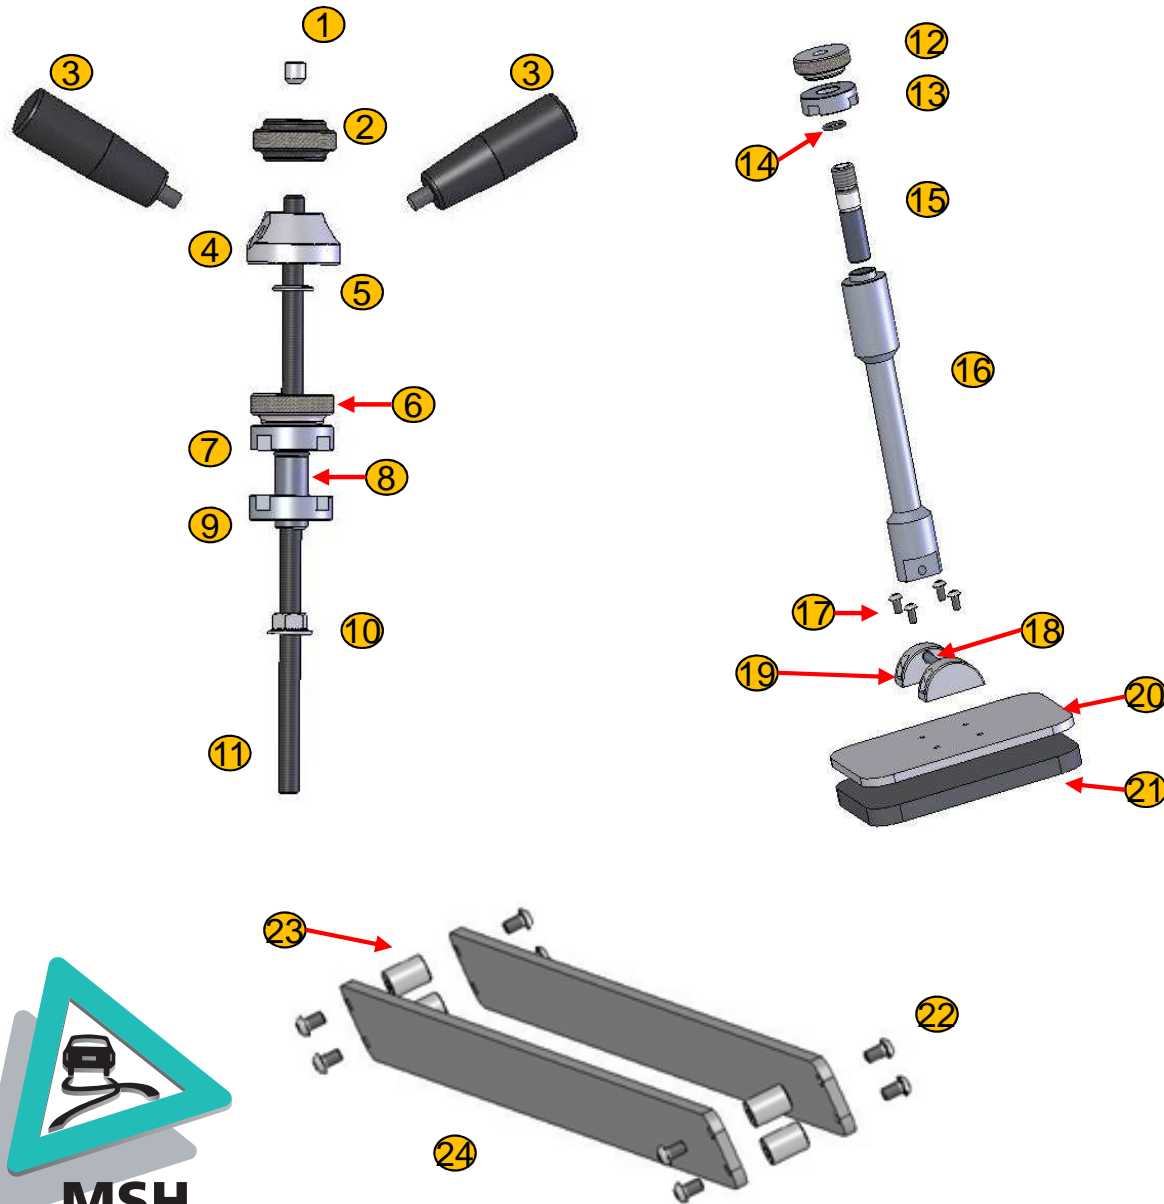

LEVELLING BAR 050693 – SPARE PARTS

N°	Désignation	Ref.
1	Screw M10	41005
2	Thumbwheel M10	90044
3	Handle	72070
4	Thumbwheel holder	90047
5	Washer	41261
6	Knurled lock nut	90038
7	Smooth guide + o-ring	90035 + 55121
8	Screw M16	90037ST
9	Guide	90042
10	Nut	41160
11	Threaded rod	90043
12	Knurled lock nut	90038
13	Smooth guide + o-ring	90035 + 55121
14	Washer	41261
15	Screw	90037ST
16	Feet	90027
17	Screw	41025
18	Spring pin	41327
19	Base	90032
20	Pad	90036
21	Foam	26451
22	Screw	41276
23	Spacer	90184
24	Bar 850 mm	90026